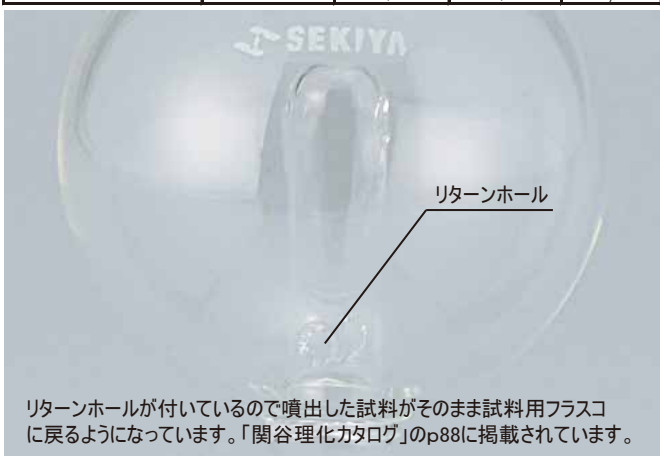

共通拵合せトラップ球B型三つ穴型

硬質1

商品コード	容量(ml)	上部φ	下部φ	価格(円)
G12-282-110	100	24/40	15/25	16,000
G12-282-120	100	24/40	24/40	12,800
G12-282-130	100	29/42	15/25	16,000
G12-282-140	100	29/42	24/40	16,100
G12-282-150	100	29/42	29/42	12,800
G12-282-160	300	24/40	15/25	14,200
G12-282-170	300	24/40	24/40	14,300
G12-282-180	300	29/42	15/25	16,300
G12-282-190	300	29/42	24/40	16,500
G12-282-200	300	29/42	29/42	14,300

共通拵合せトラップ球C型リターンホール付

硬質1

商品コード	容量(ml)	上部φ	下部φ	価格(円)
G12-282-210	100	24/40	15/25	16,300
G12-282-220	100	24/40	24/40	16,600
G12-282-230	100	29/42	15/25	16,300
G12-282-240	100	29/42	24/40	16,600
G12-282-250	100	29/42	29/42	16,600
G12-282-260	300	24/40	15/25	14,600
G12-282-270	300	24/40	24/40	15,000
G12-282-280	300	29/42	15/25	16,700
G12-282-290	300	29/42	24/40	17,200
G12-282-300	300	29/42	29/42	15,000